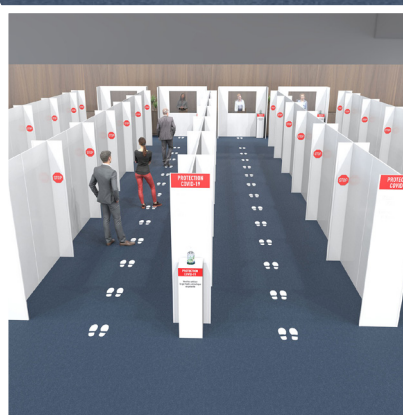

CARACTERISTIQUES TECHNIQUES

- Version noire : alvéolaire 10 mm
- Version blanche: mousse PVC 10 mm
- Classement feu : M1
- Dimensions hors tout : 1000 x 2100mm
- Epaisseur du panneau 10mm
- Encombrement de surface : selon votre configuration
- Largeur des rabats : 500mm
- Charnières réglables à 360°

contact@deleage.com

01 30 68 60 00

DISPONIBLE
EN NOIR OU
EN BLANC