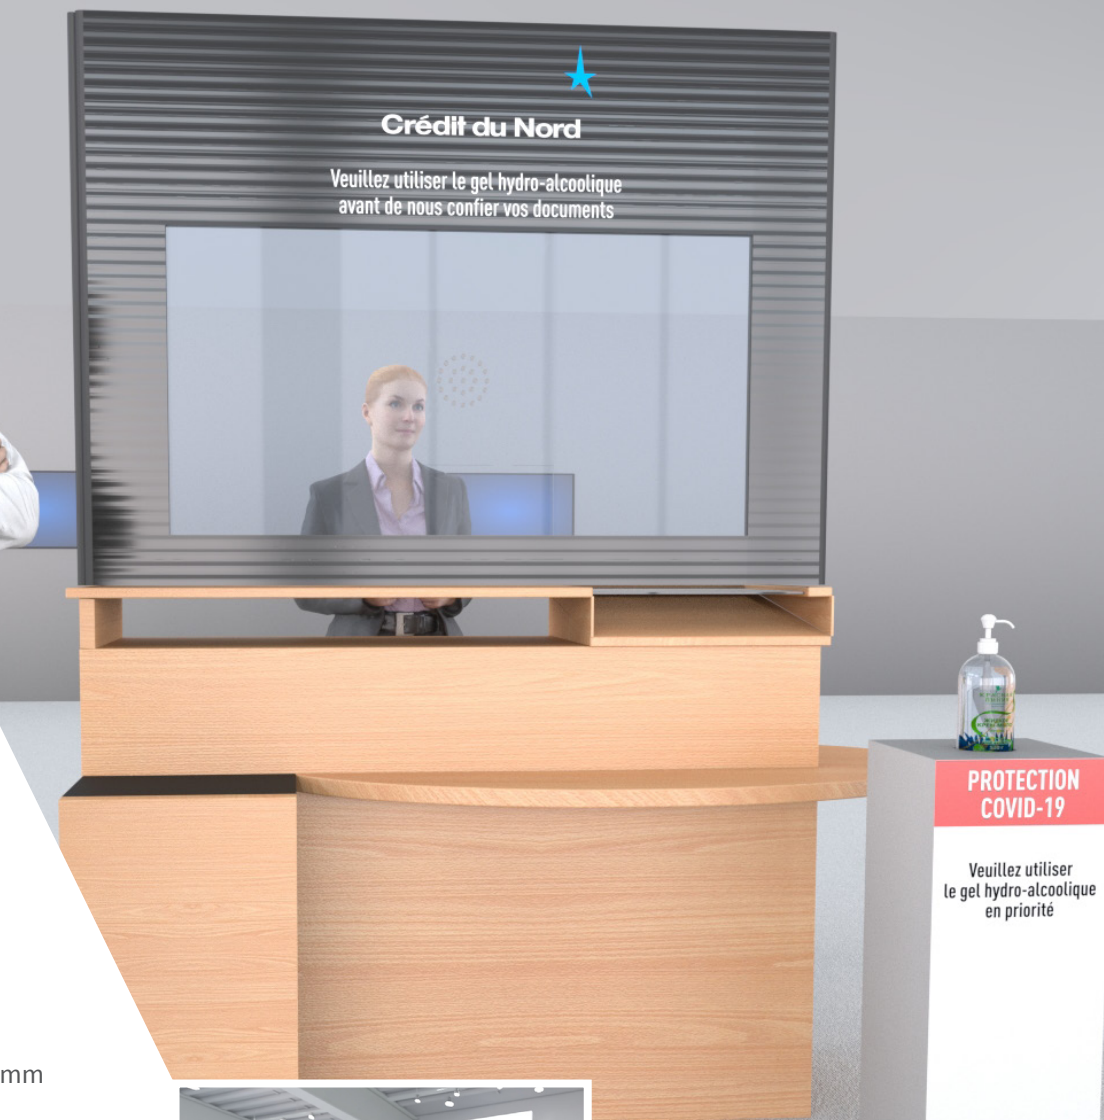

HYGIAPHONE DE COMPTOIR

Petite cloison avec fenêtre et encoche passe main, à poser sur un comptoir d'accueil.
Réalisation sur-mesure à la demande.

CARACTERISTIQUES TECHNIQUES

- Version noire : alvéolaire 10 mm
- Version blanche: mousse PVC 10 mm
- Fenêtre : Plexi transparent 2 mm
- Classement feu : M1
- Dimensions hors tout : 1000 x 1050mm
- Encombrement de surface : 1000 x 1050mm
- Largeur des rabats : 250mm
- Dimensions fenêtre : 800 x 700mm
- Charnières réglables à 360°

contact@deleage.com

01 30 68 60 00

DISPONIBLE
EN NOIR OU
EN BLANC

LIVRÉ EN
24H / 48H